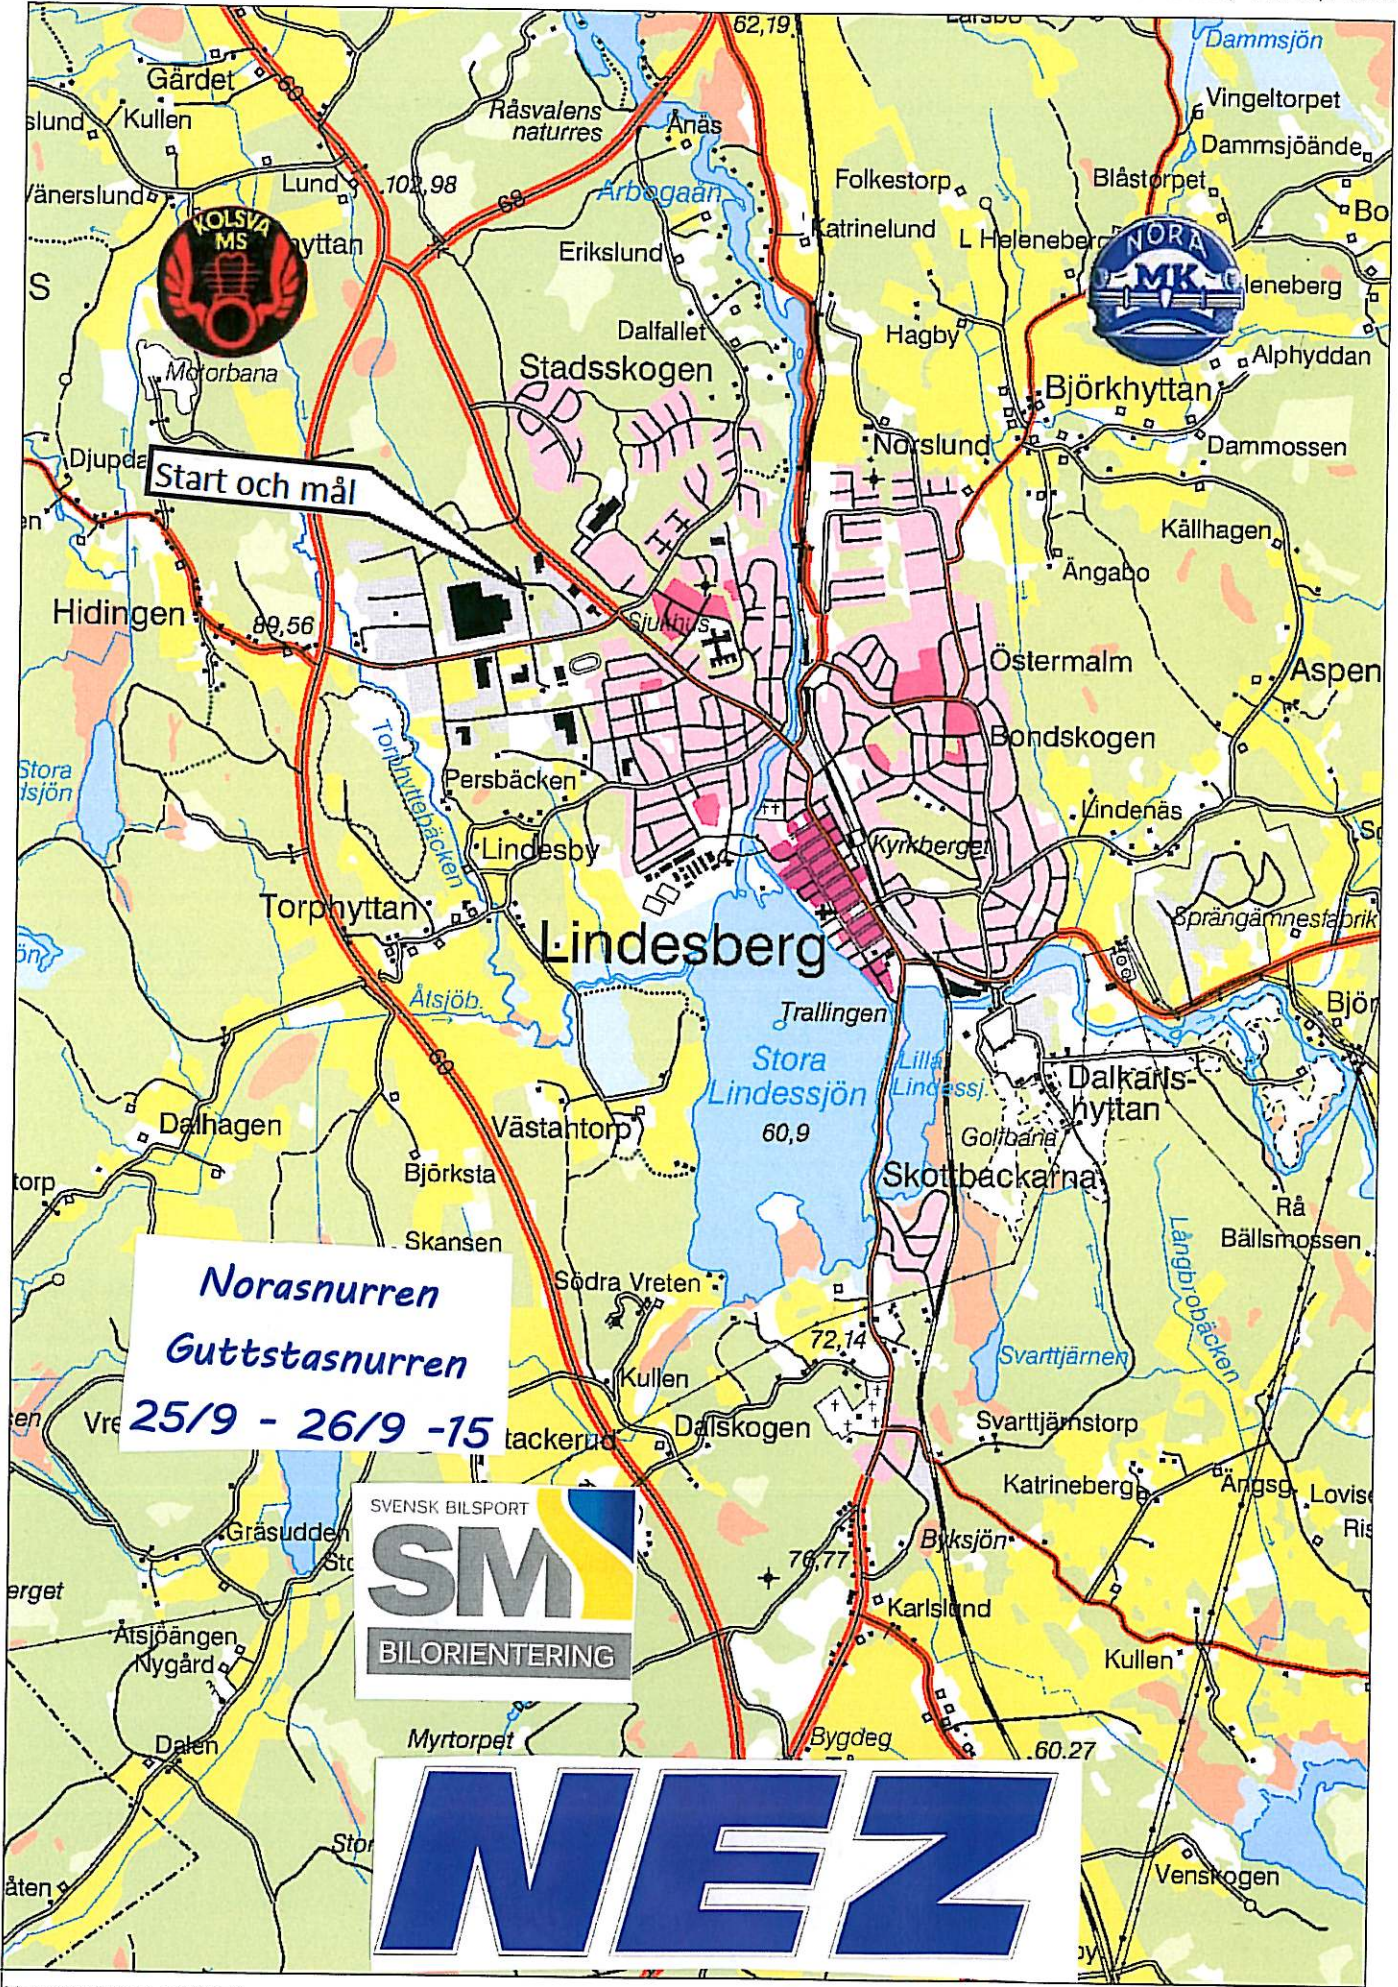

# Kartex kartbild

Ursprung: t\_gron.rik

©Lantmäteriet, Gävle, 2015

Start och mål

Norasnurren  
Guttstasnurren  
25/9 - 26/9 -15

SVENSK BILSPORT  
**SM**  
BILORIENTERING

**NEZ**

N=6601063 E=509150

# PM1

*Norasnurren*

*Guttstasnurren*

*25/9 - 26/9 -15*

**Kolsva MS och Nora MK hälsa er varmt välkomna till Svenska deltävlingen för NEZ och SM**

**Vi har tagit beslutet att låta alla köra hela banan (för att underlätta för oss själva)**