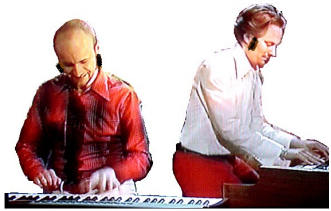

PUNATÄHDET

-Lavakartta

4xSynth
(3mono+1stereo)

Drumpu+Voc4

Bass

Voc2+Acu

Voc1

Gtr+Voc3