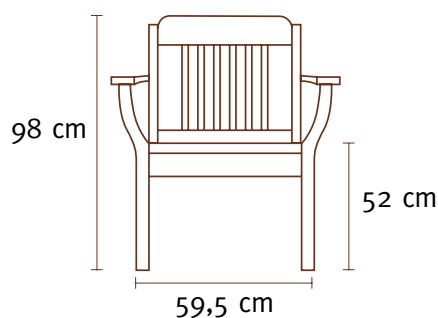

Eveliina

Korotettu
käsinojallinen
tuoli

Vakiovärit:

Luonnonväri koivu
Pyökkipetsi
Ranskanpähkinä
Pyökki / Vanilja
Pyökki / Valkoinen
Ransk.pähkinä / Vanilja
Kirsikka
Kirsikka / Vanilja
Kirsikka / Valkoinen
Myös erikoisvärit