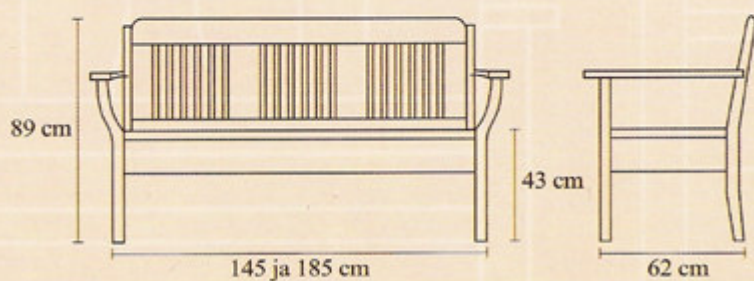

Essnäis

145
▶ 185

sohvat
BORG
soffor

Borgintie 2, 67400 Kokkola, Finland
Puh. 06-831 9100, Fax 06-832 2215
marolex@saunalahti.fi