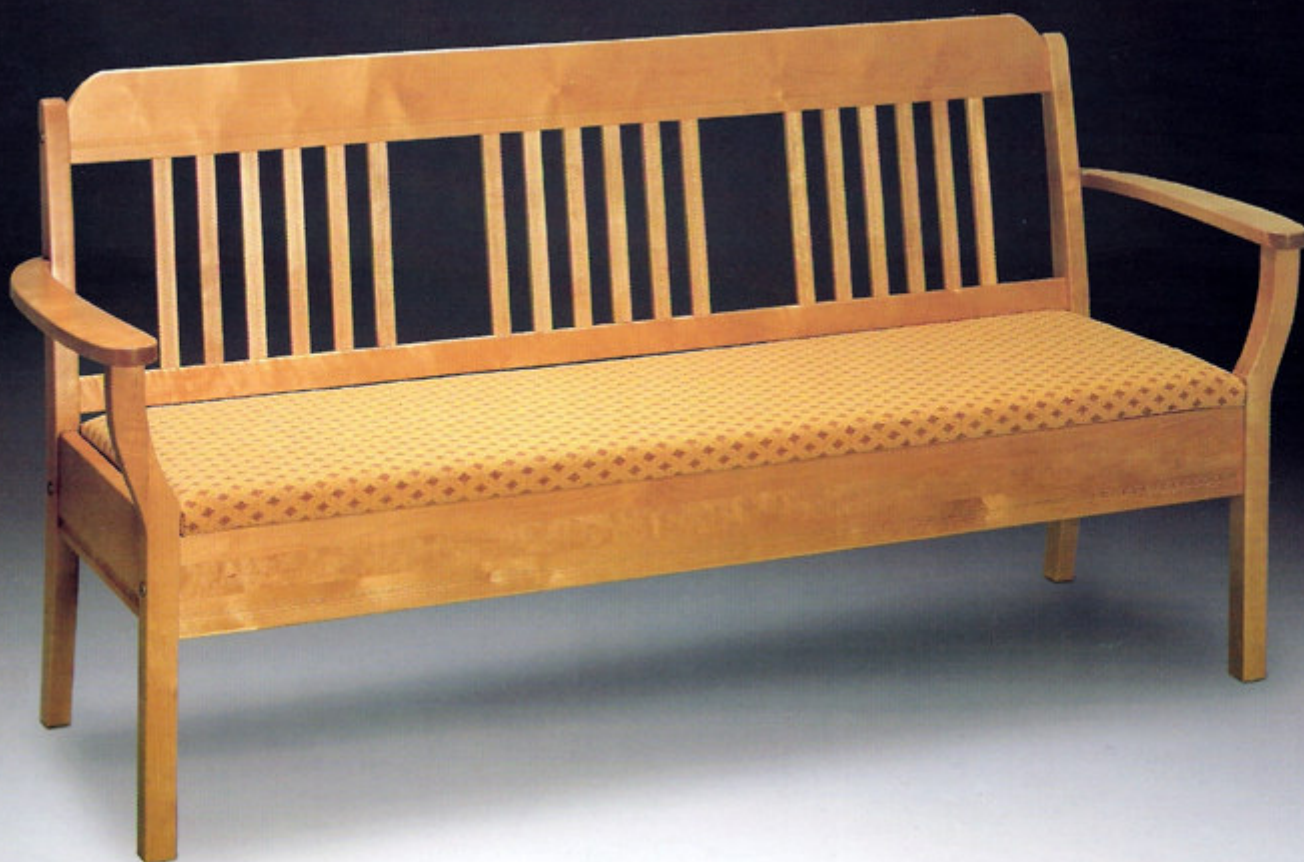

Essnäis

145
▶ 185

sohvat
BORG
soffor

Borgintie 2, 67400 Kokkola, Finland
Puh. 06-831 9100, Fax 06-832 2215
marolex@saunalahti.fi