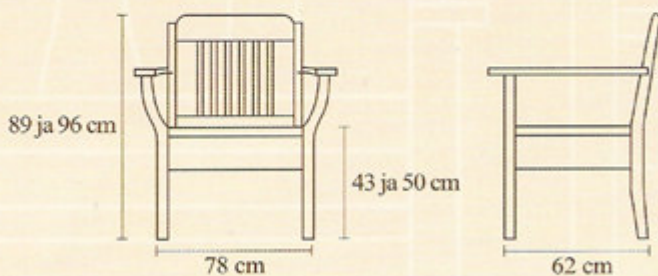

Essnäs

► 80
K80

Borgintie 2, 67400 Kokkola, Finland
Puh. 06-831 9100, Fax 06-832 2215
marolex@saumalahti.fi