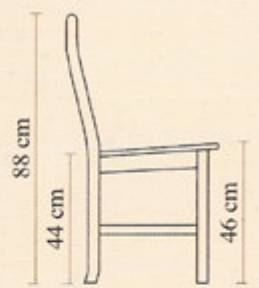

# Essnas Sovit Eveliina

► 185  
125

140 cm (185 cm)  
125 cm

E 140x90 (+45)  
E 125x80

90 \* 80 cm

43,5 cm

88 cm

44 cm

46 cm

51 cm

70 cm

45 cm

70 cm

90 cm

Borgintie 2, 67400 Kokkola, Finland  
Puh. 06-831 9100, Fax 06-832 2215  
marolex@saunalahti.fi  
www.borg-sohvat.com