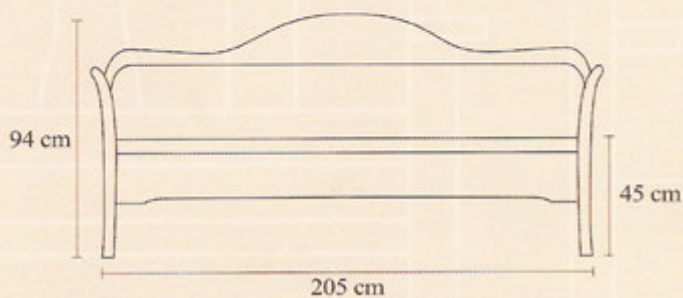

Suomen Saunat Suiit 205

Vuodekoko 185 x 120 cm Bäddmätt

Borgintie 2, 67400 Kokkola, Finland
Puh. 06-831 9100, Fax 06-832 2215
marolex@saunalahti.fi
www.borg-sohvat.com