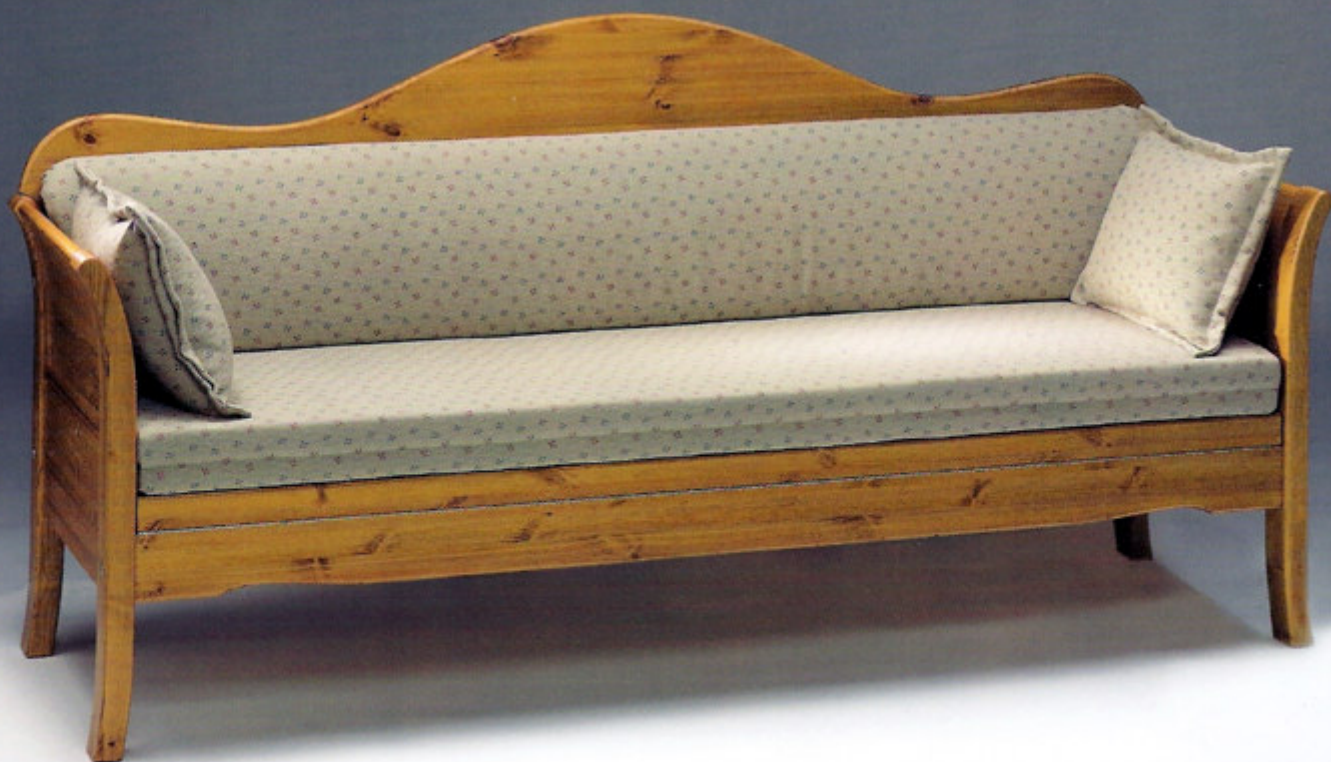

Suomen Saunat Suiit 205

Vuodekoko 185 x 120 cm Bäddmätt

Borgintie 2, 67400 Kokkola, Finland
Puh. 06-831 9100, Fax 06-832 2215
marolex@saunalahti.fi
www.borg-sohvat.com