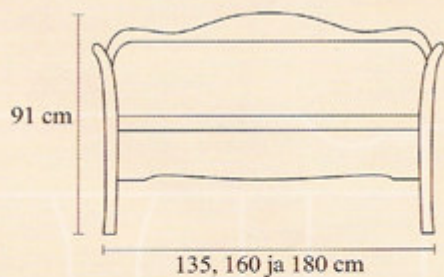

Essnas Sviit

► 135/80
160
180

Borgintie 2, 67400 Kokkola, Finland
Puh. 06-831 9100, Fax 06-832 2215
marolex@saimalahti.fi