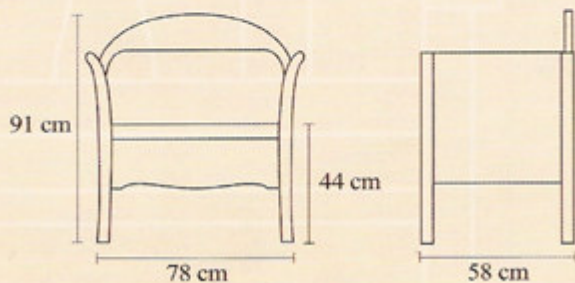

Essnas Sviit

► 135/80
160
180

Borgintie 2, 67400 Kokkola, Finland
Puh. 06-831 9100, Fax 06-832 2215
marolex@saimalahti.fi