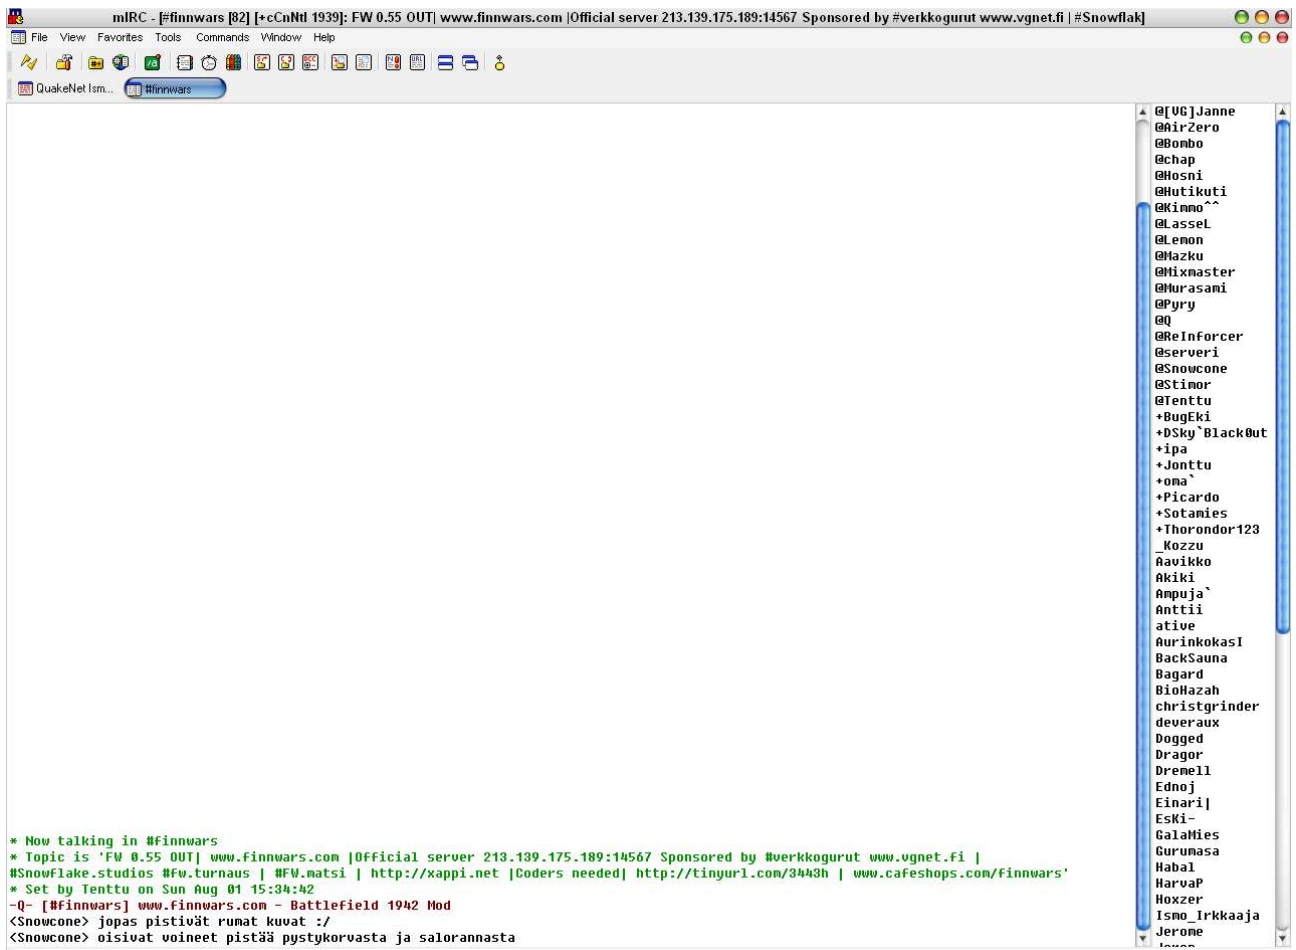

Tässä kaikki tällä erää, jos on asiaa, voi tulla kyselemään Pyry-nimiseltä Quakenetissä tai IrcNetissä, tai sitten lähettää sähköpostia pyryPISTEKrogerATkolumbusPISTEFi. Loppuhuomautukset: a) kannattaa selailla vielä mIRC:n asetukset läpi ja säätää ne mieleisikseen. b) suhtaudu epäilyksellä kaikkiin tuntemattomien antamiin linkkeihin jne. Ne voivat sisältää viruksia.

3. 8. 2004 Pyry Kröger