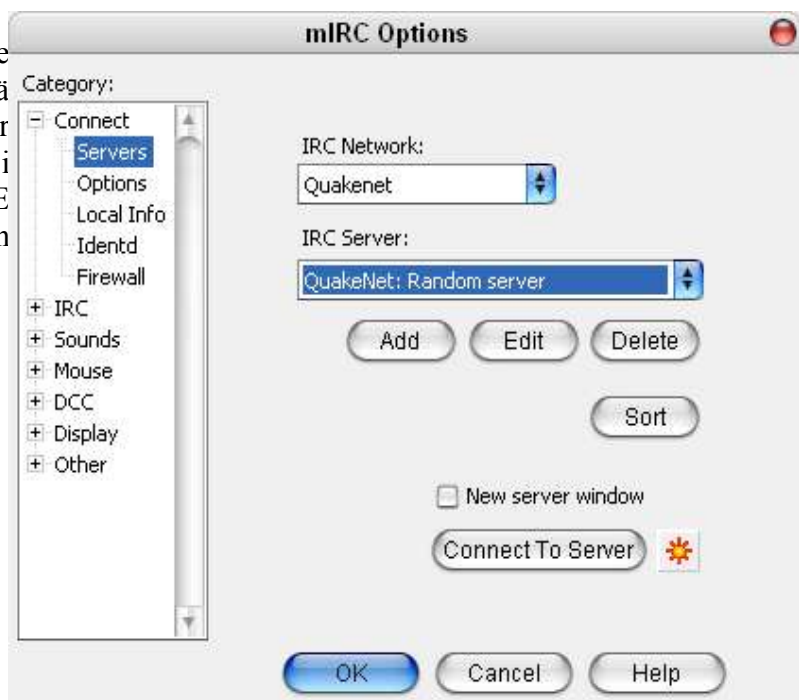

Aukaistessasi mIRC:n pitäisi sen avata asetussikkuna. Mikäli näin ei käy, voit valita Tools-valikosta Options (Alt+O). Täytä tiedot kuvan tietojen mukaan. Tämän jälkeen valitse Category-listasta Connect-kohdan alavalinta Servers.

IRC Network -kohdasta valitse Quakenet (tai jos olet aikeissa mennä IrcNetiin, IrcNet). IRC Server -kohdasta voit valita esimerkiksi Random serverin, Random SE serverin tai sitten voit lisätä serverin ihan itse painamalla Add-nappulaa.