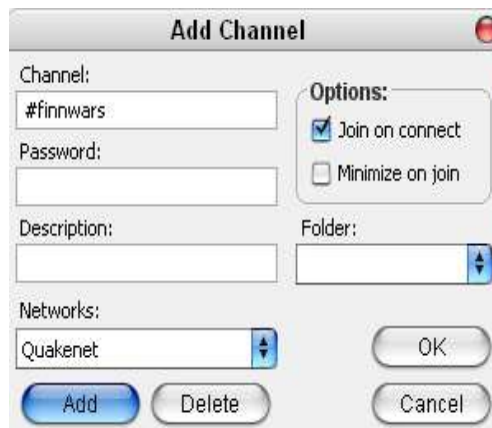

IRC Network -kohdasta valitse Quakenet (tai jos olet aikeissa mennä IrcNetiin, IrcNet). IRC Server -kohdasta voit valita esimerkiksi Random serverin, Random SE serverin tai sitten voit lisätä serverin ihan itse painamalla Add-nappulaa.

Ylläolevassa kuvassa lisätään suomalainen Mediatraffic-serveri. IRC-serveriksi voi kuitenkin pistää esimerkiksi irc.se.quakenet.org:n. Portti on useimmilla servereillä 6667.

Kun serveri on lisätty, varmistetaan, että IRC-serveriksi on valittu haluamasi Quakenet-serveri ja

Jos kaikki meni nappiin, pitäisi eteesi ilmestyä tämäntyyppinen ruutu. Lisäksi eteesi saataa vielä ponnahtaa mIRC Favorites -ikkuna. Tästä ikkunasta paina Add-nappulaa. Eteesi pitäis ilmestyä uusi ikkuna (kuva seuraavalla sivulla)