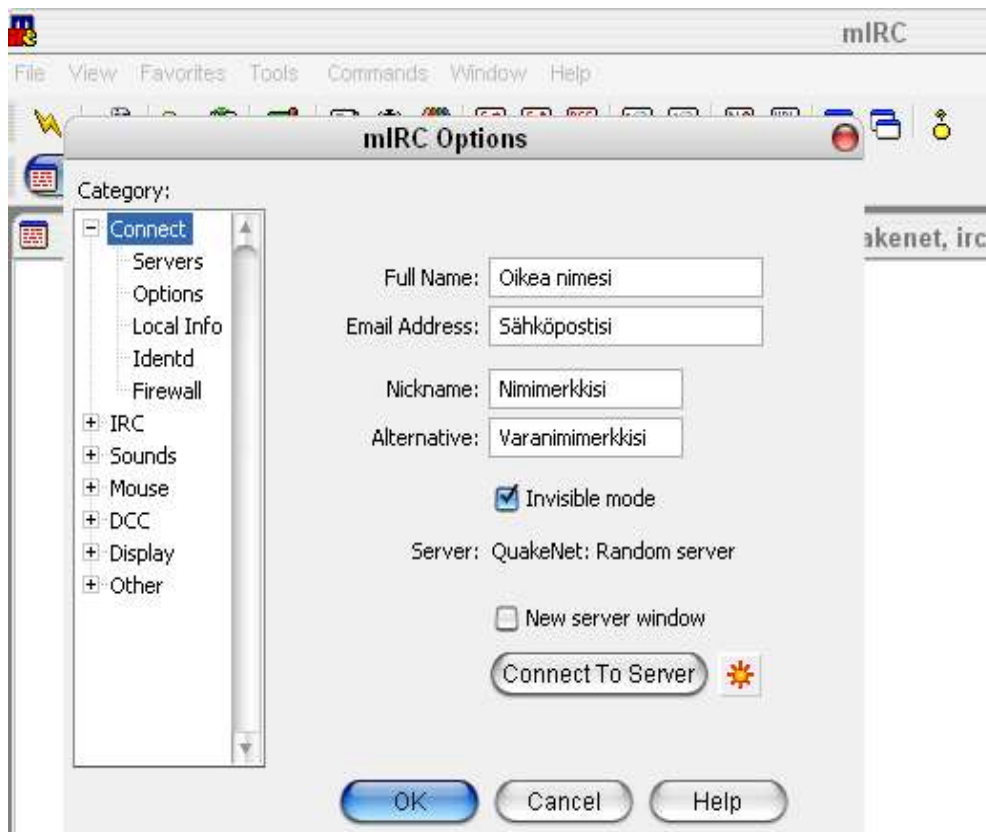

Aukaistessasi mIRC:n pitäisi sen avata asetussikkuna. Mikäli näin ei käy, voit valita Tools-valikosta Options (Alt+O). Täytä tiedot kuvan tietojen mukaan. Tämän jälkeen valitse Category-listasta Connect-kohdan alavalinta Servers.

IRC Network -kohdasta valitse Quakenet (tai jos olet aikeissa mennä IrcNetiin, IrcNet). IRC Server -kohdasta voit valita esimerkiksi Random serverin, Random SE serverin tai sitten voit lisätä serverin ihan itse painamalla Add-nappulaa.

Ylläolevassa kuvassa lisätään suomalainen Mediatraffic-serveri. IRC-serveriksi voi kuitenkin pistää esimerkiksi irc.se.quakenet.org:n. Portti on useimmilla servereillä 6667.

Kun serveri on lisätty, varmistetaan, että IRC-serveriksi on valittu haluamasi Quakenet-serveri ja